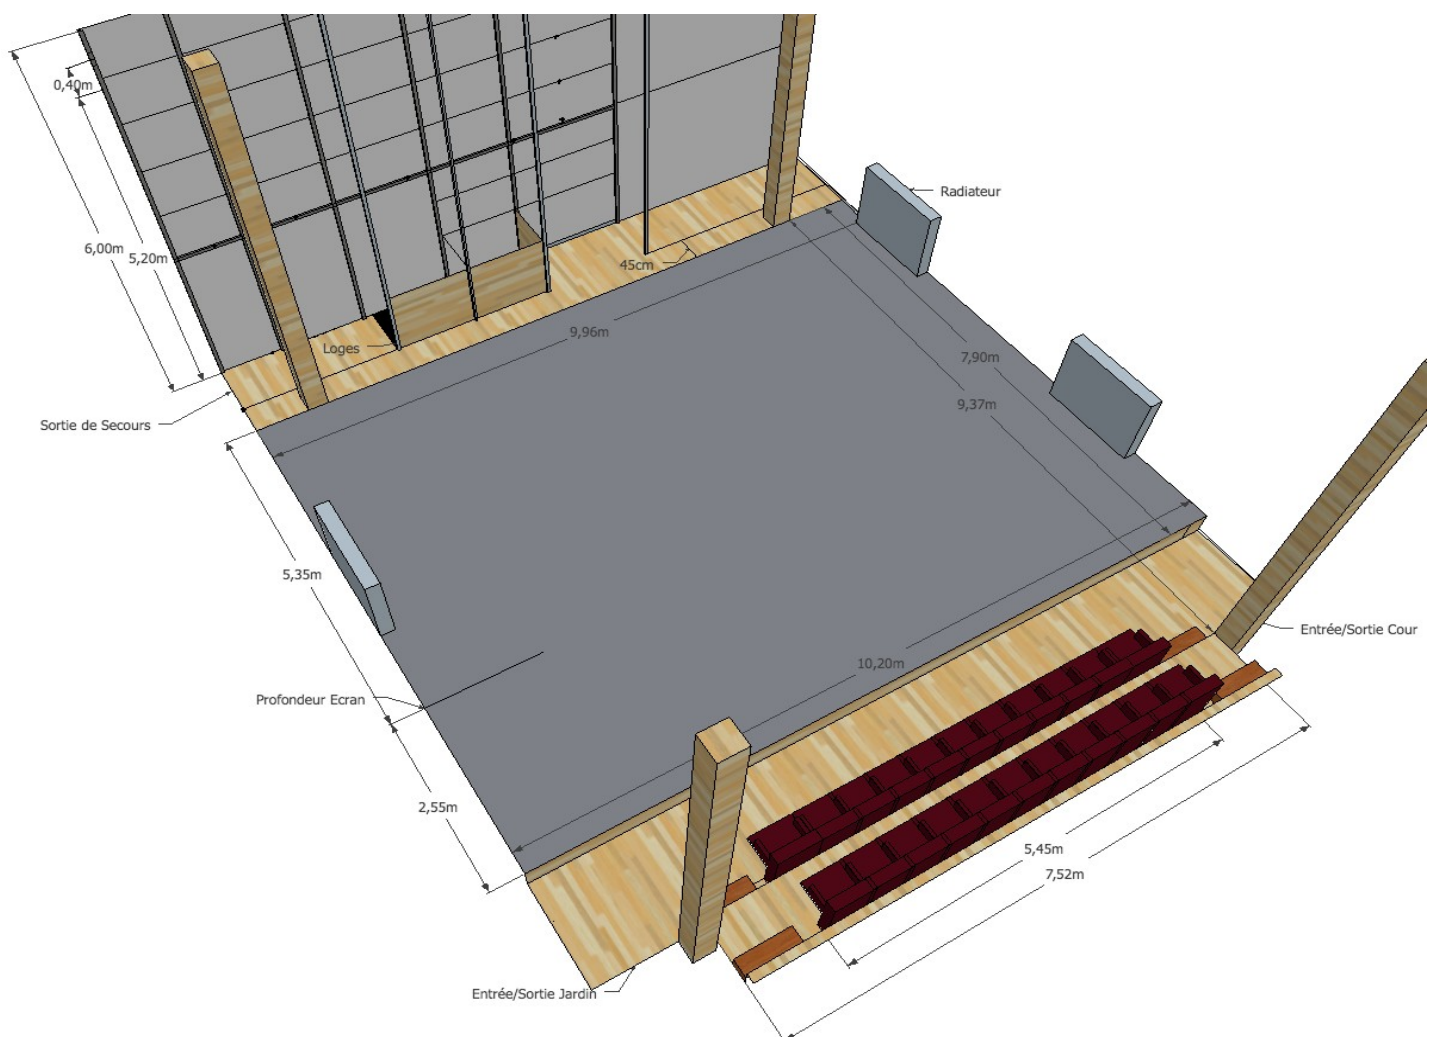

GRADIN :

Marche de 36cm de haut x 85cm de profondeur.

Jauge : 137 places assises (places possibles en cursives, les 2 premières rangées peuvent être enlevées pour placer des coussins)

2 places PMR

LOGES :

Derrière le plateau en sous-sol avec toilettes et douches.

PLATEAU :

Si le décor nécessite des portes plus grandes que 2m sur 90cm, merci de le spécifier.

Plateau surélevé de 36cm.

Ouverture : 9,8m

profondeur : 7m (peut aller jusqu'à 8m ou jusque 10m avec extensions et deux rangée de gradins enlevées (voir Fig.1 & 2))

plafond technique : 5m20 (perches rouges sur plan : 5m60) (voir Fig.3)

Pendrillonnage à l'allemande. Possibilité de pendrillonnage l'italienne (ajouter du temps de montage)

Tapis de danses.

LUMIERE :

Grill fixe avec échafaudage à roulettes ou haute échelle. (! **5,2 Mètres de haut à l'échelle, c'est plus lent que dans la plupart des salles !**)

Salle sans extension de scène (Fig.1):

Salle avec extension de scène (Fig.2):

Vue du dessus + grill (Fig.3) :