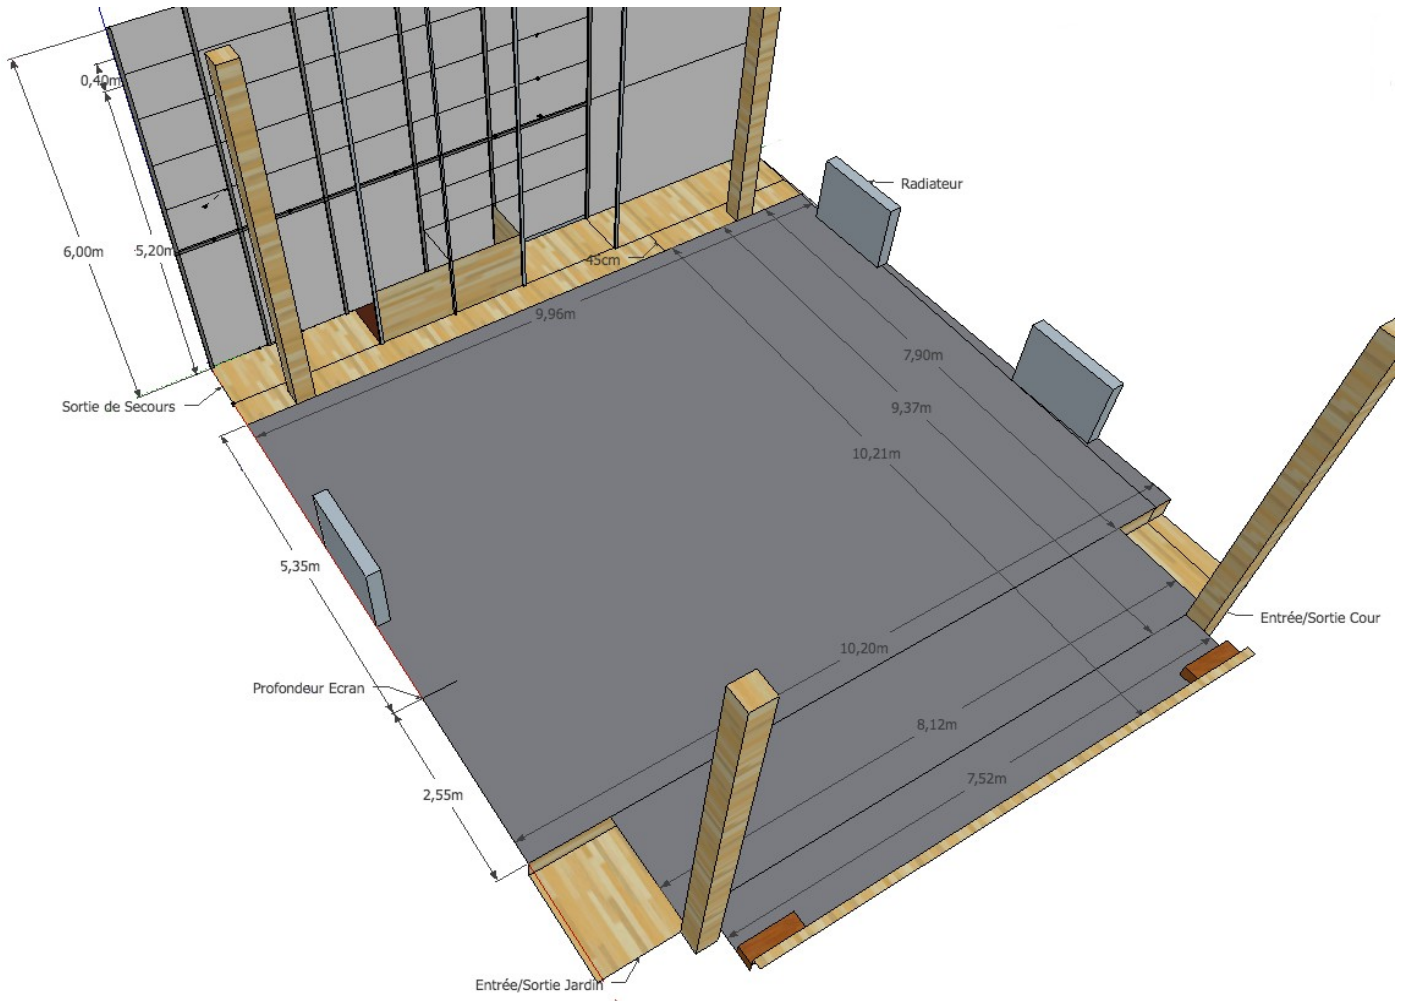

GRADIN :

Marche de 36cm de haut x 85cm de profondeur.

Jauge : 137 places assises (places possibles en cursives, les 2 premières rangées peuvent être enlevées pour placer des coussins)

2 places PMR

LOGES :

Derrière le plateau en sous-sol avec toilettes et douches.

PLATEAU :

Si le décor nécessite des portes plus grandes que 2m sur 90cm, merci de le spécifier.

Plateau surélevé de 36cm.

Ouverture : 9,8m

profondeur : 7m (peut aller jusqu'à 8m ou jusque 10m avec extensions et deux rangée de gradins enlevées (voir Fig.1 & 2))

plafond technique : 5m20 (perches rouges sur plan : 5m60) (voir Fig.3)

Pendrillonnage à l'allemande. Possibilité de pendrillonnage l'italienne (ajouter du temps de montage)

Tapis de danses.

LUMIERE :

Grill fixe avec échafaudage à roulettes ou haute échelle. (! **5,2 Mètres de haut à l'échelle, c'est plus lent que dans la plupart des salles !**)

Salle sans extension de scène (Fig.1):

Salle avec extension de scène (Fig.2):

Vue du dessus + grill (Fig.3) :